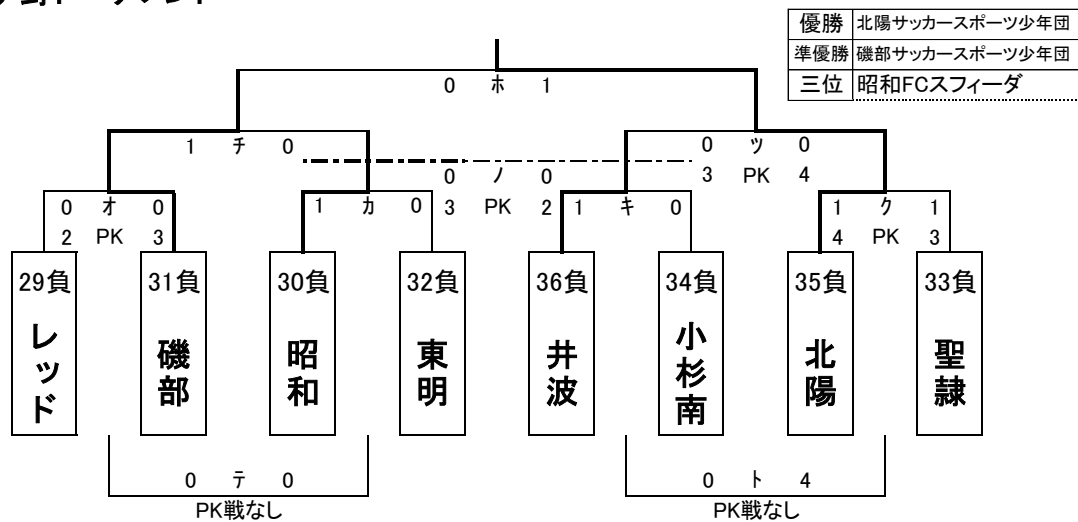

決勝・順位トーナメント タイムスケジュール

8月10日(日) 15分-5分-15分

開始時間	歌の森 A ピッチ			審判	歌の森 B ピッチ			審判
9:00	ア	フォルツァ 0 - 0 1 P 3	氷見	聖隸	イ	直江津 1 - 1 6 P 5	HAFEN	小杉南
9:40	オ	レッド 0 - 0 2 P 3	磯部	フォルツァ	カ	昭和	1 - 0 東明	HAFEN
10:20	ケ	羽咋	1 - 4 ウインズ	レッド	コ	大徳	0 - 4 平章	東明
11:00	ス	氷見	0 - 1 直江津	羽咋	セ	千曲	0 - 2 敦賀	大徳
11:40	チ	磯部	1 - 0 昭和	氷見	ツ	井波 0 - 0 3 P 4	北陽	千曲
12:20	環 境 美 化 活 動							
13:20	ナ	ウインズ	0 - 1 平章	昭和	ニ	小杉	2 - 0 ANGELO	井波
14:00	ノ	昭和 0 - 0 3 P 2	井波	ウインズ	ハ	直江津	0 - 5 敦賀	ANGELO
14:40	フ	平章 1 - 1 3 P 4	小杉	本 部	ヘ	ウインズ	0 - 3 ANGELO	本 部
15:30	閉 会 式							

決勝・順位トーナメント

8月13日(日) 15分-5分-15分
決勝トーナメント

いみず野トーナメント

あいの風トーナメント