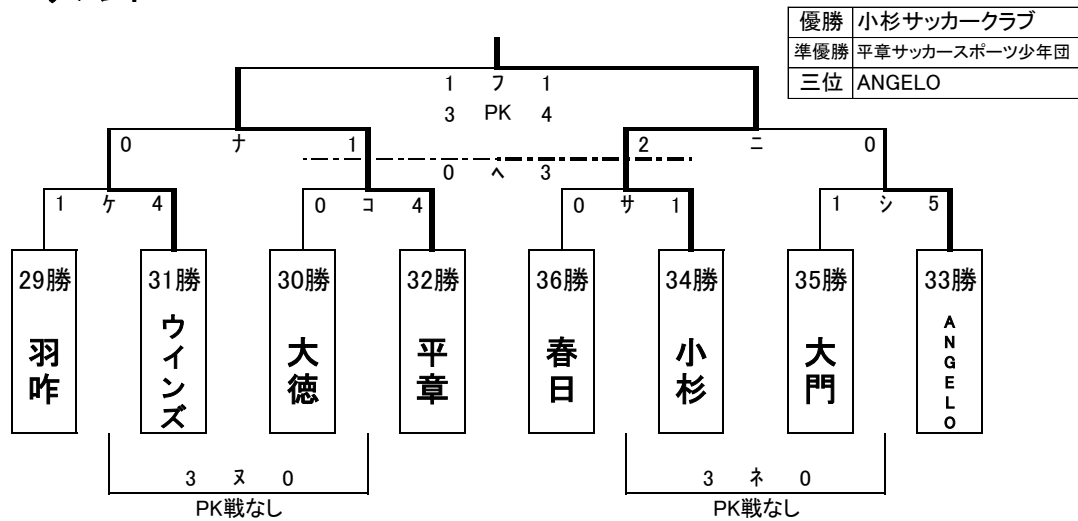

決勝・順位トーナメント

8月13日(日) 15分-5分-15分
決勝トーナメント