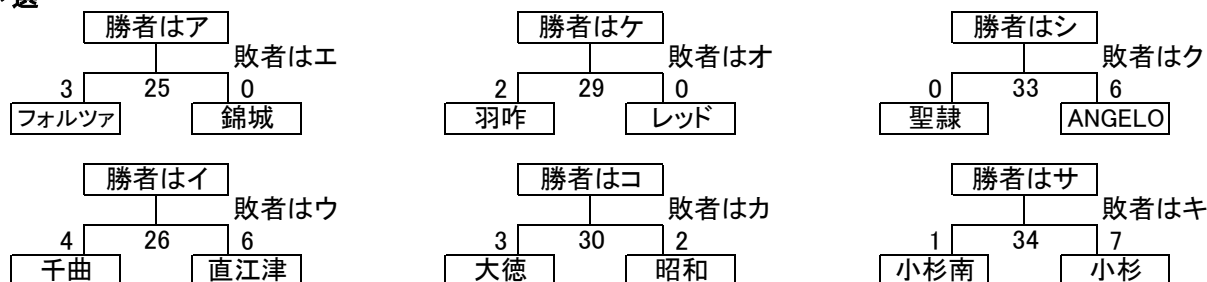

予選リーグ組み合わせ 及び タイムスケジュール (No.1)

8月13日(土) 15分-5分-15分

1次予選

Aブロック	聖隷	羽咋	フォルツァ	勝	負	分	勝点	得点	失点	得失差	順位
聖隷	-	9 0 × - 2	17 2 ○ - 1	1	1	0	3	2	3	-1	2
羽咋	2 ○ - 0	-	4 2 ○ - 0	2	0	0	6	4	0	+4	1
フォルツァ	1 × - 2	0 × - 2	-	0	2	0	0	1	4	-3	3

Bブロック	ANGELO	錦城	レッド	勝	負	分	勝点	得点	失点	得失差	順位
ANGELO	-	13 8 ○ - 1	24 3 ○ - 0	2	0	0	6	11	1	+10	1
錦城	1 × - 8	-	6 0 × - 3	0	2	0	0	1	11	-10	3
レッド	0 × - 3	3 ○ - 0	-	1	1	0	3	3	3	±0	2

Cブロック	千曲	大徳	小杉南	勝	負	分	勝点	得点	失点	得失差	順位
千曲	-	11 0 × - 2	18 0 × - 3	0	2	0	0	0	5	-5	3
大徳	2 ○ - 0	-	3 1 ○ - 0	2	0	0	6	3	0	+3	1
小杉南	3 ○ - 0	0 × - 1	-	1	1	0	3	3	1	+2	2

Dブロック	昭和	直江津	小杉	勝	負	分	勝点	得点	失点	得失差	順位
昭和	-	15 3 ○ - 1	22 2 × - 3	1	1	0	3	5	4	+1	2
直江津	1 × - 3	-	7 2 × - 9	0	2	0	0	3	12	-9	3
小杉	3 ○ - 2	9 ○ - 2	-	2	0	0	6	12	4	+8	1

2次予選

開始時間	歌の森 A ピッチ			審判	歌の森 B ピッチ			審判
9:00	1	井波 1 - 1	大島	大門	2	北陽 3 - 3	ウインズ	レッド
9:40	5	氷見 2 - 1	大門	井波	6	錦城 0 - 3	レッド	北陽
10:20	開 会 式							
11:00	9	聖隷 0 - 2	羽咋	氷見	10	敦賀 0 - 0	北陽	錦城
11:40	13	ANGELO 8 - 1	錦城	聖隷	14	磯部 1 - 0	氷見	敦賀
12:20	17	聖隷 2 - 1	フォルツァ	ANGELO	18	千曲 0 - 3	小杉南	磯部
13:00	21	春日 5 - 0	HAFEN	フォルツァ	22	昭和 2 - 3	小杉	小杉南
	休 憩							
14:10	25	フォルツァ 3 - 0	錦城	レッド	26	千曲 4 - 6	直江津	HAFEN
14:50	29	羽咋 2 - 0	レッド	錦城	30	大徳 3 - 2	昭和	千曲
15:30	33	聖隷 0 - 6	ANGELO	レッド	34	小杉南 1 - 7	小杉	昭和