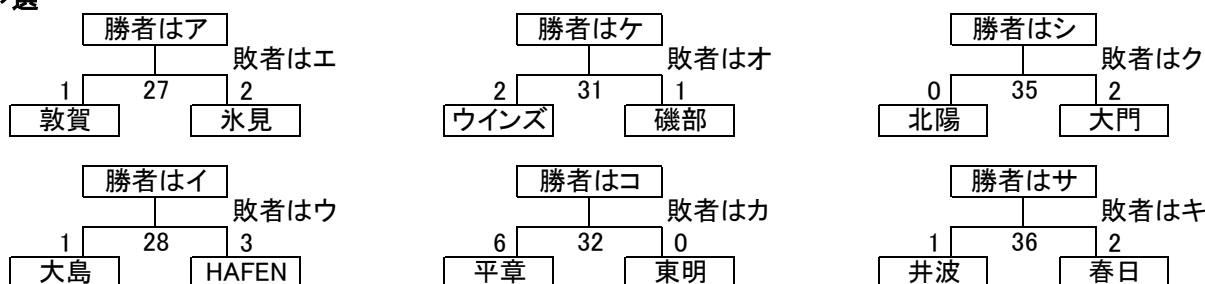

予選リーグ組み合わせ 及び タイムスケジュール (No.2)

8月13日(土) 15分-5分-15分

1次予選

Eブロック	敦賀	北陽	ウインズ	勝	負	分	勝点	得点	失点	得失差	順位
敦賀	-	10 0 △ - 0	19 2 × - 3	0	1	1	1	2	3	-1	3
北陽	0 △ - 0	-	2 3 △ - 3	0	0	2	2	3	3	±0	2
ウインズ	3 ○ - 2	3 △ - 3	-	1	0	1	4	6	5	+1	1

Fブロック	磯部	氷見	大門	勝	負	分	勝点	得点	失点	得失差	順位
磯部	-	14 1 ○ - 0	23 0 △ - 0	1	0	1	4	1	0	+1	2
氷見	0 × - 1	-	5 1 × - 2	0	2	0	0	1	3	-2	3
大門	0 △ - 0	2 ○ - 1	-	1	0	1	4	2	1	+1	1

Gブロック	平章	井波	大島	勝	負	分	勝点	得点	失点	得失差	順位
平章	-	12 2 ○ - 0	20 3 ○ - 0	2	0	0	6	5	0	+5	1
井波	0 × - 2	-	1 1 △ - 1	0	1	1	1	1	3	-2	2
大島	0 × - 3	1 △ - 1	-	0	1	1	1	1	4	-3	3

Hブロック	春日	東明	HAFEN	勝	負	分	勝点	得点	失点	得失差	順位
春日	-	16 6 ○ - 0	21 5 ○ - 0	2	0	0	6	11	0	+11	1
東明	0 × - 6	-	8 2 ○ - 0	1	1	0	3	2	6	-4	2
HAFEN	0 × - 5	0 × - 2	-	0	2	0	0	0	7	-7	3

2次予選

開始時間	県立大学 C ピッチ				審判	県立大学 D ピッチ				審判
9:00	3	大徳	1 - 0	小杉南	小杉	4	羽昨	0 - 2	フォルツァ	HAFEN
9:40	7	直江津	2 - 9	小杉	大徳	8	東明	2 - 0	HAFEN	羽昨
10:20	開 会 式									
11:00	11	千曲	0 - 2	大徳	直江津	12	平章	2 - 0	井波	東明
11:40	15	昭和	3 - 1	直江津	千曲	16	春日	6 - 0	東明	平章
12:20	19	敦賀	2 - 3	ウインズ	昭和	20	平章	3 - 0	大島	春日
13:00	23	磯部	0 - 0	大門	ウインズ	24	ANGELO	3 - 0	レッド	大島
休 憩										
14:10	27	敦賀	1 - 2	氷見	小杉	28	大島	1 - 3	HAFEN	ウインズ
14:50	31	ウインズ	2 - 1	磯部	敦賀	32	平章	6 - 0	東明	大島
15:30	35	北陽	0 - 2	大門	磯部	36	井波	1 - 2	春日	東明

※ ユニフォームが対戦相手と同色になった場合は、対戦表向かって左側のチームが正、右側のチームが副でお願いします。正副ともに同色になった場合は、主審の判断で決定してください。