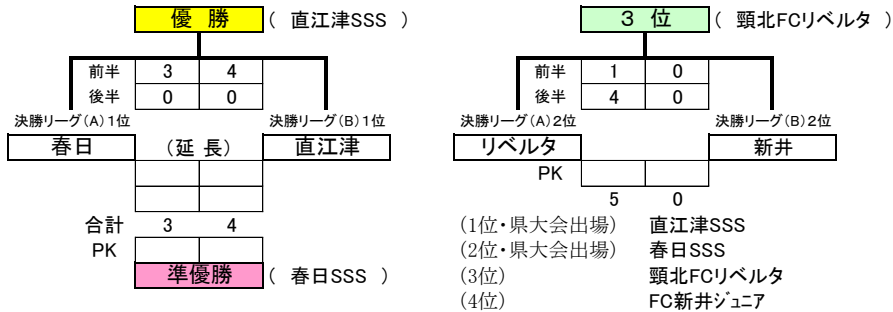

## (グループA)

チーム名	国府	妙高	春日	リベルタ	西頸BW	勝点	総得	総失	得失	順位
(A1) 国府		x	x	○	○					
(B2) 妙高	1   2		x	x	x	6	10	10	0	3位
(C1) 春日	6   1	6   0		x	○	3	5	18	-13	5位
(D2) リベルタ	0   3	8   1	3   2		○	9	21	4	17	1位
(E1) 西頸BW	2   5	3   2	0   7	3   5		9	16	9	7	2位
						3	8	19	-11	4位

## (グループB)

チーム名	糸魚川	直江津	新井	J's avance	ペラーダ	勝点	総得	総失	得失	順位
(A2) 糸魚川		x	x	△	○					
(B1) 直江津	5   1		○	○	○	4	15	16	-1	3位
(C2) 新井	5   2	1   4		○	x	12	22	5	17	1位
(D1) J's avance	4   4	3   7	0   3		○	6	11	9	2	2位
(E2) ペラーダ	2   8	0   6	3   2	3   6		4	13	17	-4	4位
						3	8	22	-14	5位

### 3位決定戦

※試合時間は、順位決定リーグは前後半各12分(ランニングタイム、インターバル3分)、決勝戦・3位決定戦は、前後半各8分(プレーイングタイム、インターバル5分)

試合間隔 35分 40分

試合時間	(Aコート)						(Bコート)									
	試合	チーム	スコア		チーム	審判	試合	チーム	スコア		チーム	審判				
9:00 ~ 9:35	決A①	国府	1	0   1 1   1	2	妙高	糸魚川	ペラーダ	決A②	リベルタ	5	2   2 3   1	3	西頸BW	直江津	新井
9:35 ~ 10:10	決B①	糸魚川	1	1   2 0   3	5	直江津	リベルタ	西頸BW	決B②	J's avance	6	4   1 2   2	3	ペラーダ	国府	妙高
10:10 ~ 10:45	決A③	国府	1	1   3 0   3	6	春日	糸魚川	直江津	決A④	妙高	1	0   5 1   3	8	リベルタ	J's avance	ペラーダ
10:45 ~ 10:55	休憩時間															
10:55 ~ 11:30	決B③	糸魚川	2	2   4 0   1	5	新井	国府	春日	決B④	直江津	3	3   3 0   4	7	J's avance	妙高	リベルタ
11:30 ~ 12:05	決A⑤	春日	7	1   0 6   0	0	西頸BW	糸魚川	新井	決A⑥	国府	3	1   0 2   0	0	リベルタ	直江津	J's avance
12:05 ~ 12:40	決B⑤	新井	2	0   2 2   1	3	ペラーダ	国府	リベルタ	決B⑥	糸魚川	4	2   2 2   2	4	J's avance	春日	西頸BW
12:40 ~ 12:50	休憩時間															
12:50 ~ 13:25	決A⑦	妙高	2	2   1 0   2	3	西頸BW	新井	ペラーダ	決A⑧	春日	2	1   1 1   2	3	リベルタ	糸魚川	J's avance
13:25 ~ 14:00	決B⑦	直江津	6	4   0 2   0	0	ペラーダ	妙高	西頸BW	決B⑧	新井	3	2   0 1   0	0	J's avance	春日	リベルタ
14:00 ~ 14:35	決A⑨	国府	5	3   1 2   1	2	西頸BW	新井	J's avance	決A⑩	妙高	0	0   5 0   1	6	春日	直江津	ペラーダ
14:35 ~ 15:10	決B⑨	糸魚川	8	2   2 6   0	2	ペラーダ	国府	西頸BW	決B⑩	直江津	4	2   1 2   0	1	新井	妙高	春日
15:10 ~ 15:25	休憩時間															
15:25 ~ 16:05	決勝	春日	3	3   4 0   0	4	直江津	本部各グループ3位	3位決	リベルタ	5	1   0 4   0	0	0	新井	各グループ4位5位	
16:05 ~ 18:00	大会会場のあとかたづけ															