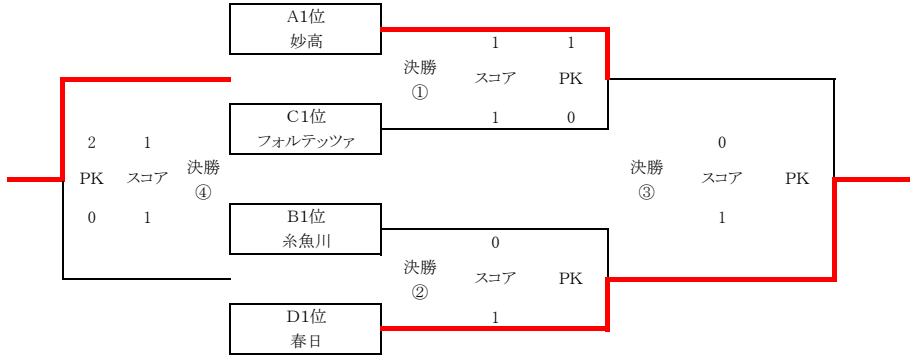

(交流リーグ)

チーム名	高志	頸城	国府	勝点	総得	総失	得失	順位
A4位 高志		×	×	0	2	8	-6	3位
B4位 頸城	○		○	6	9	0	9	1位
C4位 国府	○	×		3	3	6	-3	2位

(グループC)

チーム名	フォルテツツァ	高田	SEIKEI	勝点	総得	総失	得失	順位
C1位 フォルテツツァ		○	○	6	5	0	5	1位
D2位 高田	×		○	3	1	3	-2	2位
A3位 SEIKEI	×	×		0	0	3	-3	3位

(グループD)

チーム名	春日	リベルタ	三和	勝点	総得	総失	得失	順位
D1位 春日		○	○	6	7	0	7	1位
A2位 リベルタ	×		×	0	1	3	-2	3位
B3位 三和	×	○		3	2	7	-5	2位

・準決勝リーグは15分ハーフ(インターバル5分) 交流リーグは12分ハーフ(インターバル5分)

(Aコート)				(Bコート)						
試合	試合時間	チーム	スコア	チーム	審判	試合	チーム	スコア	チーム	審判
準A①	9:00~9:35	直江津	5-3	新井	フォルテツツァ SEIKEI	準B①	浦川原	0-0	糸魚川	春日 三和
準C①	9:40~10:15	フォルテツツァ	3-2	高田	直江津 新井	準D①	春日	1-0	リベルタ	浦川原 糸魚川
交流①	10:20~10:50	高志	0-0	頸城	当該					
準A②	10:55~11:30	新井	0-0	妙高	フォルテツツァ 高田	準B②	糸魚川	4-2	J's avance	春日 リベルタ
準C②	11:35~12:10	高田	1-1	SEIKEI	新井 妙高	準D②	リベルタ	1-0	三和	糸魚川 J's avance
交流②	12:15~12:45	頸城	4-3	国府	当該					
準A③	12:50~13:25	直江津	0-0	妙高	高田 SEIKEI	準B③	浦川原	2-0	J's avance	リベルタ 三和
準C③	13:30~14:05	フォルテツツァ	2-2	SEIKEI	直江津 妙高	準D③	春日	5-3	三和	浦川原 J's avance
交流③	14:10~14:40	高志	2-0	国府	当該					

・決勝トーナメントは15分ハーフ(インターバル5分)

(Aコート)				(Bコート)						
試合	試合時間	チーム	スコア	チーム	審判	試合	チーム	スコア	チーム	審判
決勝①	14:45~15:20	妙高	1-0	フォルテツツァ	本部 本部	決勝②	糸魚川	0-0	春日	本部 本部
決勝③	15:50~16:25	妙高	0-0	春日	本部 本部	決勝④	フォルテツツァ	1-0	糸魚川	本部 本部