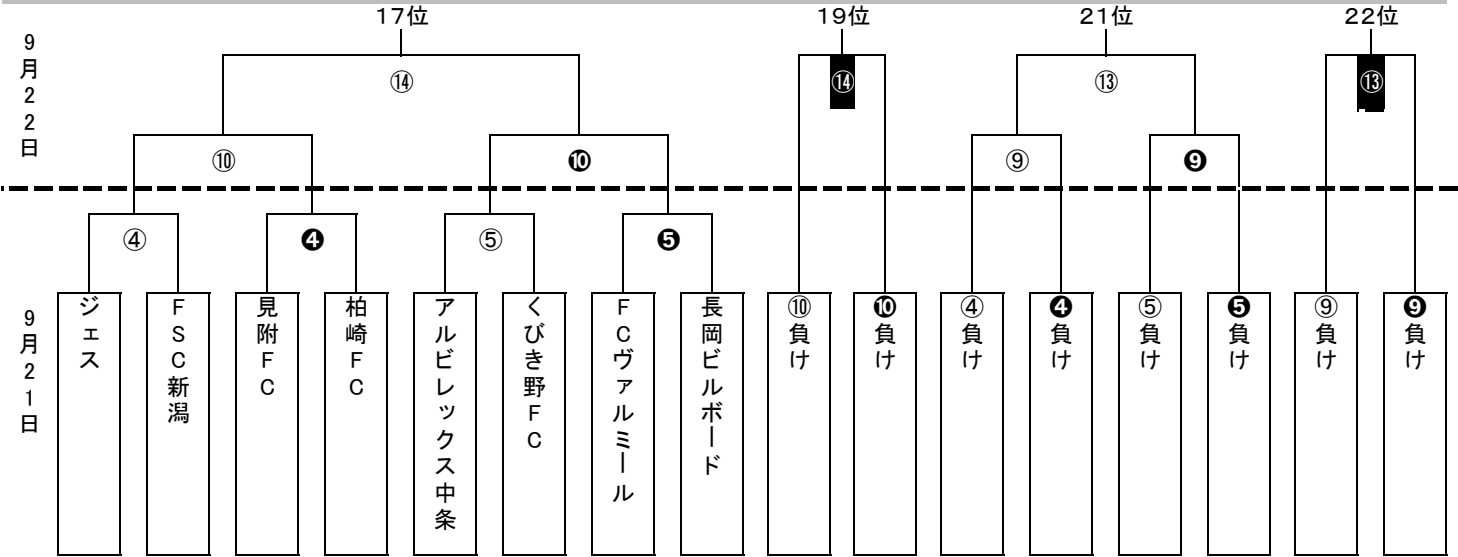

## 17位～24位決定戦

試合開始時間

① ⑧	8:30
② ⑨	9:40
③ ⑩	10:50
④ ⑪	12:00
⑤ ⑫	13:10
⑥ ⑬	14:20
⑦ ⑭	15:30

## 25位～32位決定戦

## 33位～36位の部