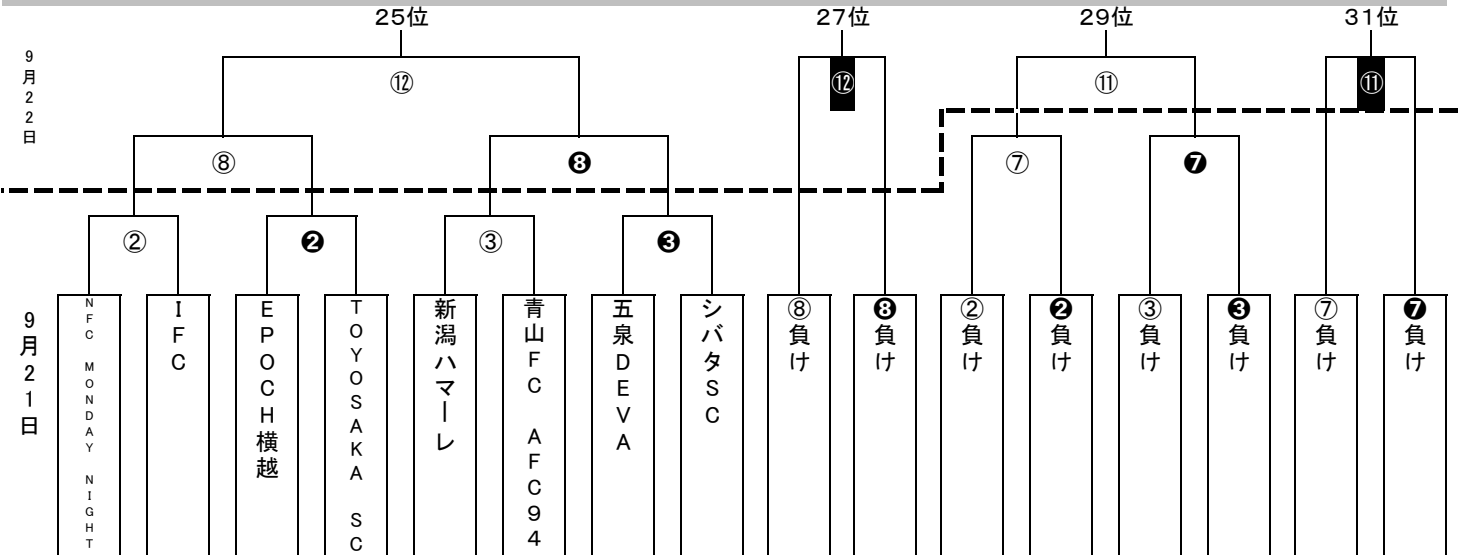

## 17位～24位決定戦

試合開始時間

① ⑧	8:30
② ⑨	9:40
③ ⑩	10:50
④ ⑪	12:00
⑤ ⑫	13:10
⑥ ⑬	14:20
⑦ ⑭	15:30

## 25位～32位決定戦

## 33位～36位の部