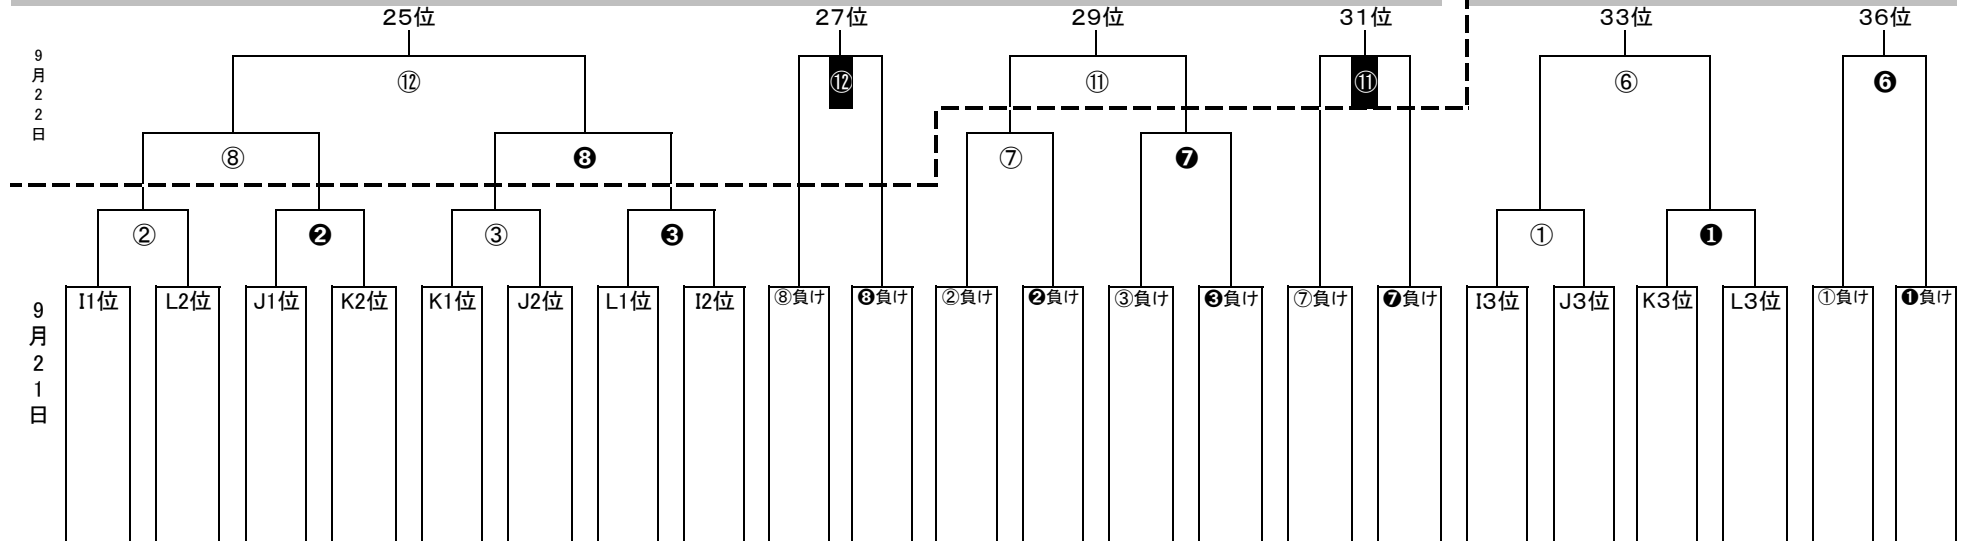

17位～24位決定戦

試合開始時間

① ⑧	8:30
② ⑨	9:40
③ ⑩	10:50
④ ⑪	12:00
⑤ ⑫	13:10
⑥ ⑬	14:20
⑦ ⑭	15:30

25位～32位決定戦

33位～36位の部