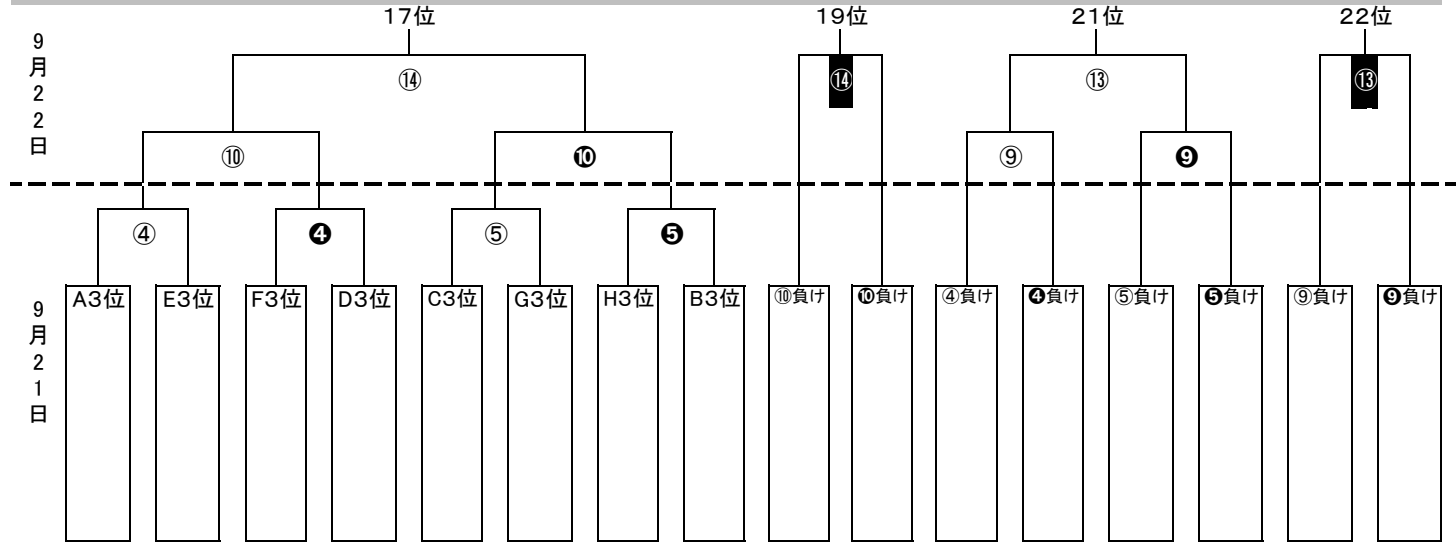

17位～24位決定戦

試合開始時間

① ⑧	8:30
② ⑨	9:40
③ ⑩	10:50
④ ⑪	12:00
⑤ ⑫	13:10
⑥ ⑬	14:20
⑦ ⑭	15:30

25位～32位決定戦

33位～36位の部